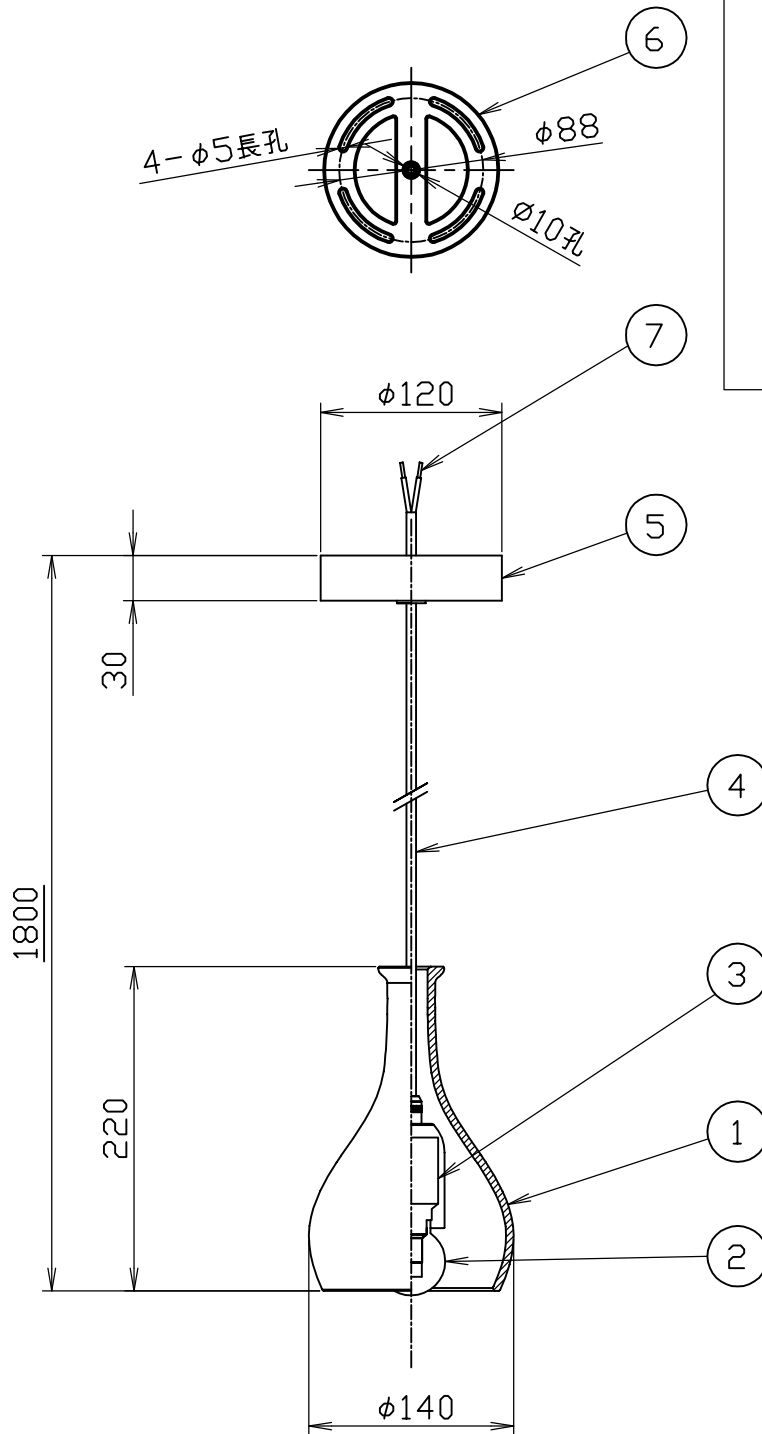

<BELL DECANTER CLASSIC PENDANT>

こちらの仕様図は直付け仕様となりますのでご注意ください。
 安全のためにご使用前に必ず取扱説明書をお読みください。
 *引掛けシーリング仕様の場合はフランジカップの寸法が変わります。
 *シェードはハンドメイドの為、寸法に個体差があります。

7	棒端子		2	直付仕様	尺度 1/5 品番 037000000041 質量 1.2 kg 電球 E26 LED 2W 専用球 2700K 検印 印 藤沢
6	天井ブラケット	鉄	1	直付仕様	
5	フランジカップ	鉄	1	直付仕様	
4	コード	HVCTF	1	直付仕様	
3	ソケット	磁器	1	口金 E26	
2	専用球シェード	ガラス	1		
1	シェード	クリスタルガラス/真鍮/スチール	1		
部番	部品名	材質	数	備考	作成日 2019.08.05